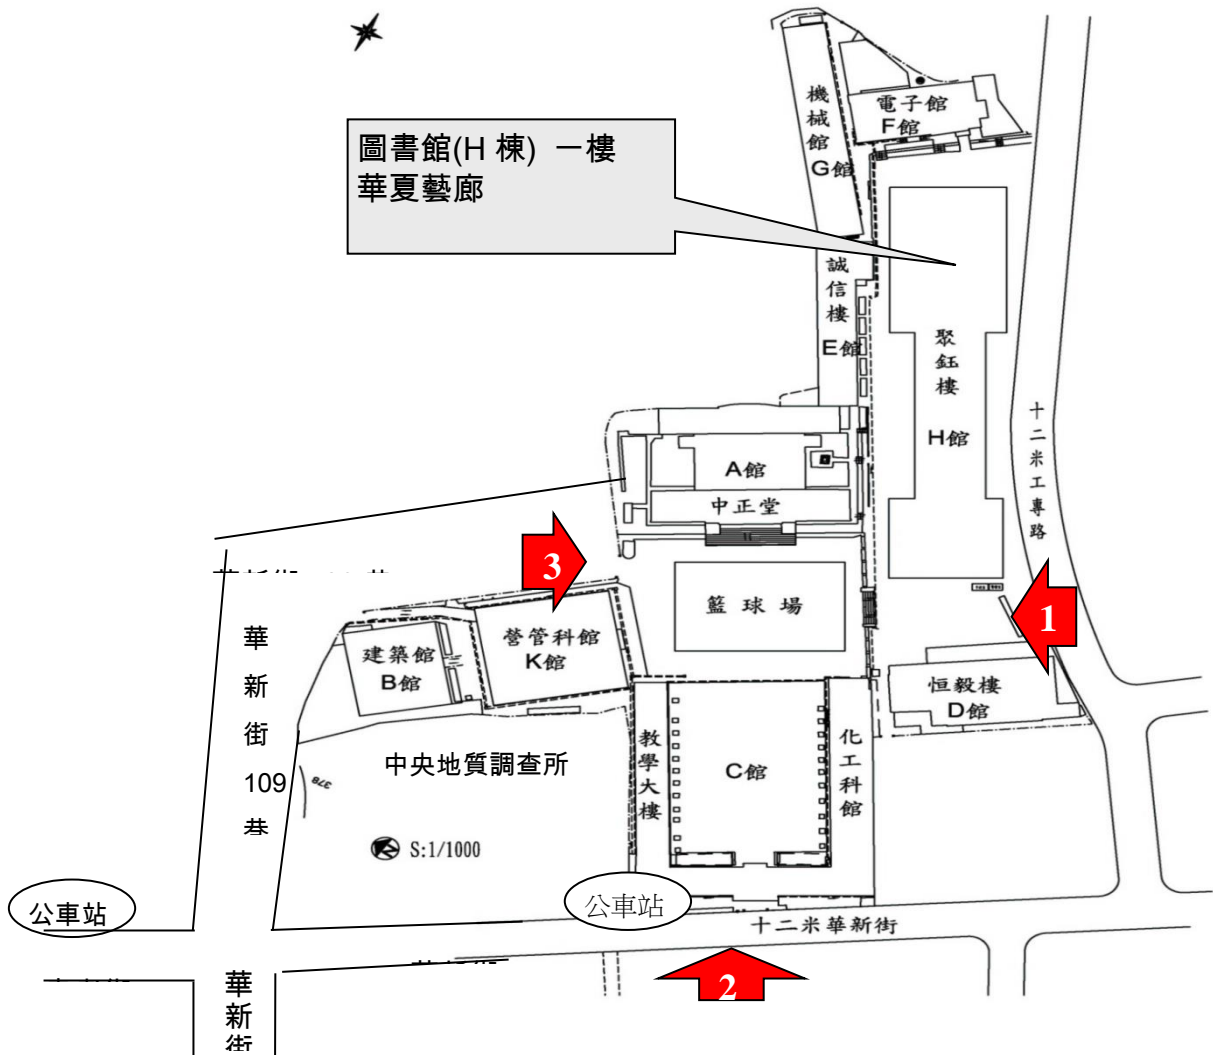

## 華夏科技大學 交通資訊暨位置圖

- ◎  捷運：搭乘捷運中和新蘆線至南勢角站下車，步行約 10 分鐘到校或轉搭新都市新巴士 F512【自強國中←(經華夏科大)→烘爐地】(每日 06:30、07:00~20:00，每整點一班)，或欣欣客運(華夏專車)【捷運站 2 號出口↔華夏科技大學】(週一至週五上午 06:28~08:25 約每 15 分一班)；另有 U-Bike【捷運站 4 號出口】到站即到校。
- ◎  專車：圓通雅筑接駁車憑華夏學生證免費(每日 06:30~10:00、16:00~20:30 每 20 分一班)
- ◎  公車：1. 華夏科技大學站：242、249、670 直達本校  
2. 華新街口、壽南橋站：895，再步行約 3 分鐘到校。  
3. 中和國中站：241、207、275、796、895，再步行約 5 分鐘到校。  
4. 三介廟站：8、橋 1、橋 9、202、202(區間車)、208、248、624、897、1505，再步行約 10 分鐘到校。  
5. 景新街站：8、橋 1、橋 9、202、202(區間車)、208、248、624、897、1505，再步行約 10 分鐘到校。
- ◎  火車：搭乘火車至台北車站轉捷運【中和新蘆線】至南勢角站。  
※居住樹林、汐止、基隆或外縣市同學可利用火車與捷運通學。  
※居住林口之同學可搭乘長庚醫院交通車至台北車站，轉搭捷運通學。  
【華夏科技大學中和校區三個出入口：①工專路正門口、②華新街大門、③華新街 109 巷側門】

# 華夏科技大學 建築系 室內設計系

Hwa Hsia University of Technology Department of Interior Design

華夏科技大學 <http://www.hwh.edu.tw/~web1/>

室內設計系 <http://www.id.hwh.edu.tw/bin/home.php>

校址：新北市中和區工專路 111 號 (鄰近華新街 109 巷) (捷運 4 橋中和新蘆線·南勢角站 4 號出口·步行 10 分鐘)

搭乘計程車前來，可由 (1)工專路正門下車，步行進入校園。

步行前來，可由 (2)華新街大門或(3)華新街 109 巷大門進入校園。

開車前來，請由 (3)華新街 109 巷側門進入，出示證件經警衛登記後，進入校園停車場。

華夏科技大學中和校區平面圖